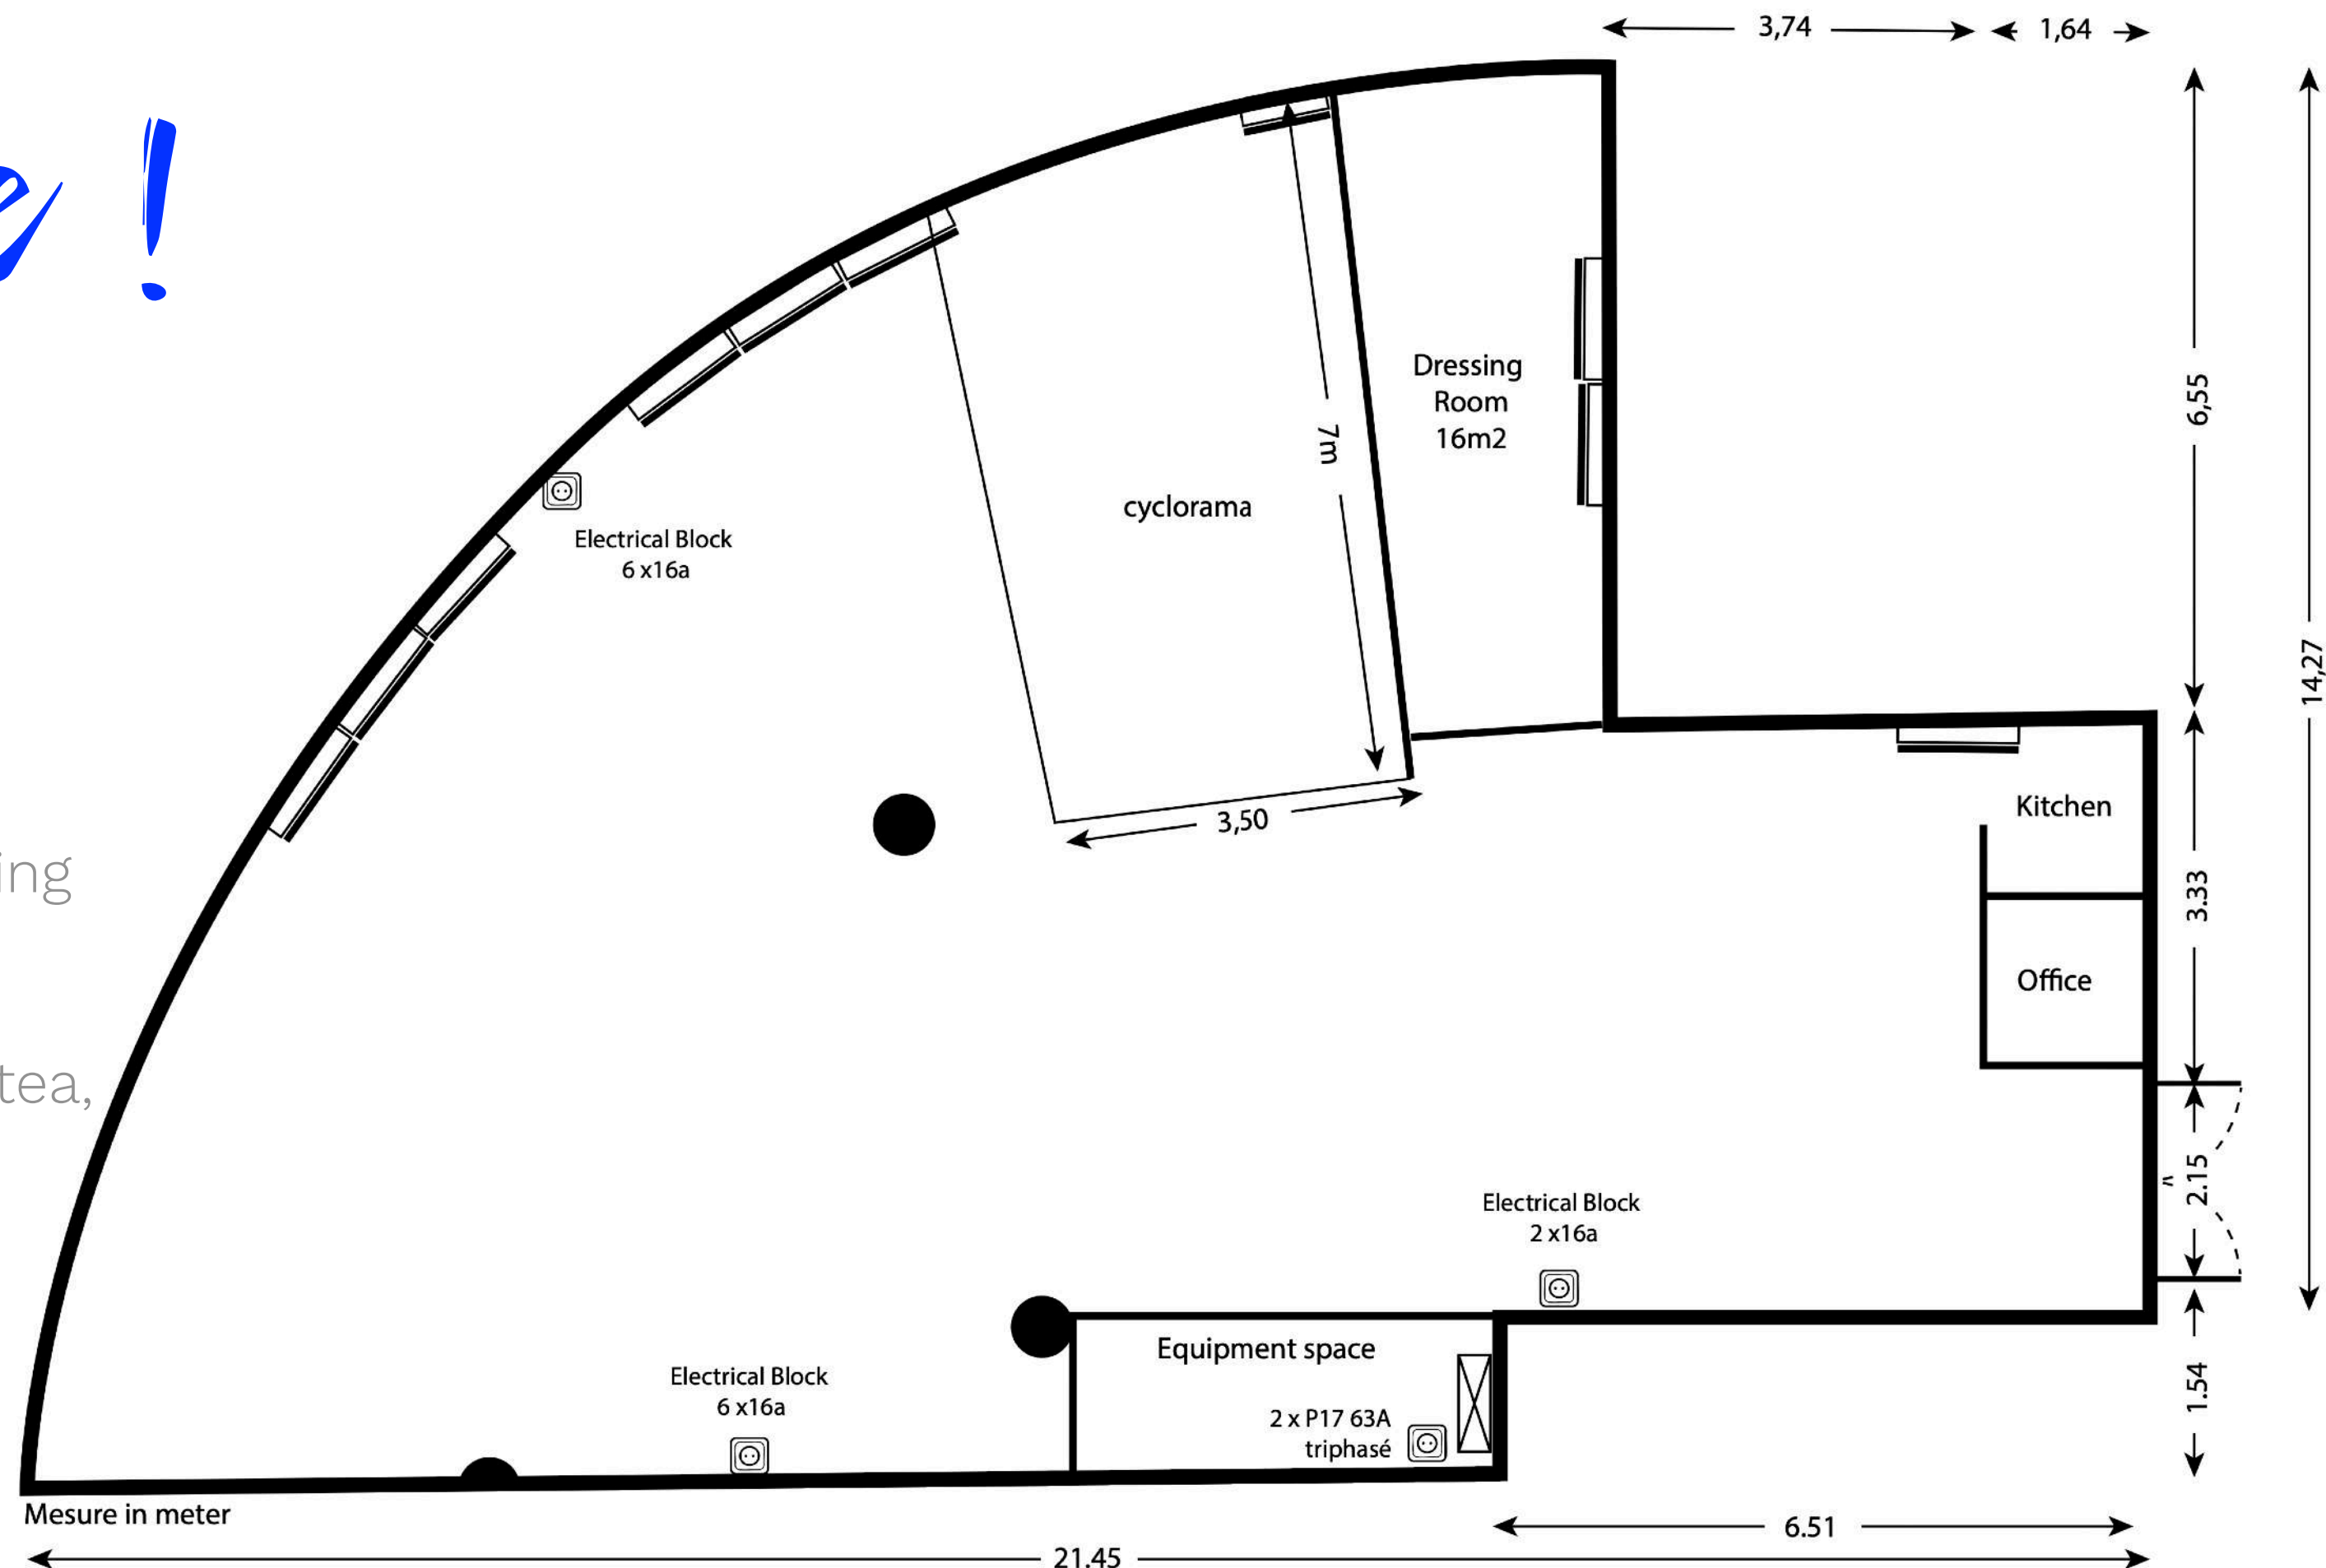

# LACEN STUDIO

Le Studio Lacen a déménagé !

Bienvenue dans notre nouvel espace de 200 m<sup>2</sup> en rez-de-chaussée, avec 4 mètres de hauteur sous plafond et un quai de déchargement. Ce studio est idéal pour des productions multi-sets (photo, vidéo, LED wall), avec un grand cyclorama, une loge spacieuse, une cuisine conviviale et un équipement élargi.

Hâte de vous accueillir dans ce nouvel espace et de continuer à collaborer avec vous !

New location !

Welcome to our new 200 m<sup>2</sup> space on the ground floor, with 4-meter ceilings and a loading dock. This studio is perfect for multi-set productions (photo, video, LED wall), featuring a cyclorama, spacious dressing room, cozy kitchen, and an expanded range of equipment.

# STUDIO 200 m<sup>2</sup>

*Double  
the  
space!*

Plateau 200 m<sup>2</sup>  
Au rez-de-chaussée  
Quai de déchargement  
Hauteur sous-plafond 4m  
Cyclo 1 face blanc  
Occultable  
Lumière du jour possible, selon  
vos besoins  
Grande loge  
Cuisine aménagée (café, thé, eau)  
Pied colonne  
4 Portants & cintres  
Cubes & rallonges

2 Prises Marechal 63A  
12 Prises 16A

200 m<sup>2</sup> studio  
Ground floor  
Loading dock  
4-meter ceiling height  
1 white cyclorama  
Blackout capability  
Daylight available, depending  
on your needs  
Large dressing room  
Equipped kitchen (coffee, tea,  
water)  
Column foot  
Clothes racks & hangers  
Cubes & extensions  
2 Marechal 63A outlet  
12 x 16A outlets